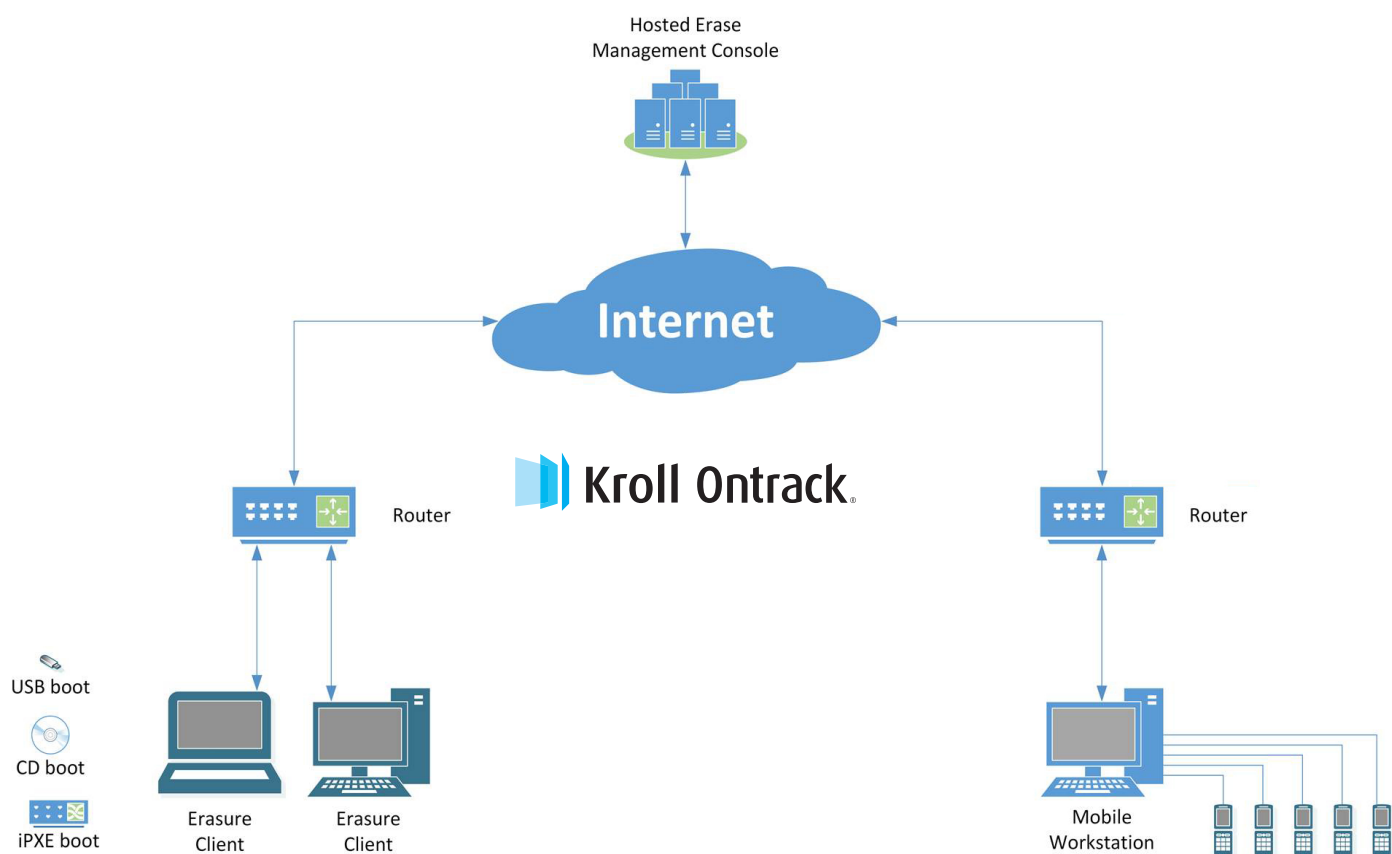

Administración centralizada de derechos de usuario y licencias

- Administración, control y asignación de derechos de usuario de forma centralizada
- Administración y control de todas las licencias utilizadas y disponibles
- Las licencias compradas están disponibles para su uso inmediato

Informes completos de los procesos de borrado

- Gestión de todos los informes concernientes a los borrados completados y sus procesos
- Verificación completa del debido borrado de todos los datos de acuerdo con las políticas internas y externas, las leyes y los reglamentos
- Los informes pueden ser guardados en formato CSV, PDF y XML para procesamiento ulterior

CONTACTO

Para mayor información, llame o visítenos online:
900 112 012

www.ontrackdatarecovery.es

Kroll Ontrack®